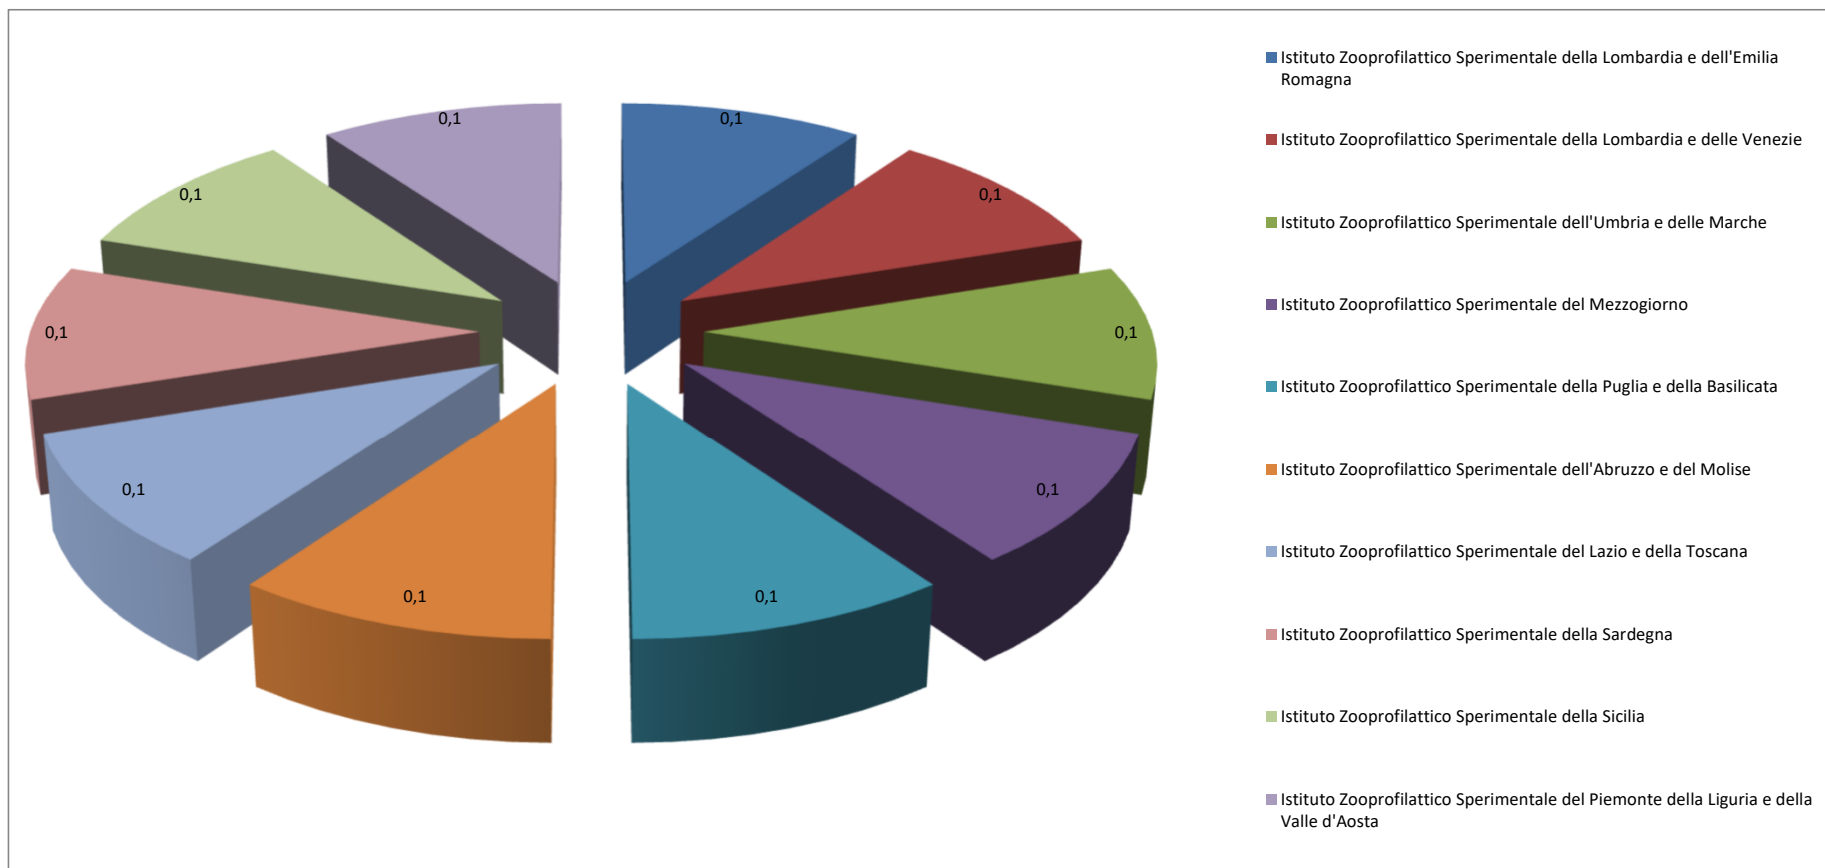

# ISTITUTO ZOOPROFILATTICO SPERIMENTALE DELLA LOMBARDIA E DELL'EMILIA ROMAGNA

"BRUNO UBERTINI"

## ASSOCIAZIONE ISTITUTI ZOOPROFILATTICI

Istituto Zooprofilattico Sperimentale dell'Umbria e delle Marche	0,1
Istituto Zooprofilattico Sperimentale del Mezzogiorno	0,1
Istituto Zooprofilattico Sperimentale della Puglia e della Basilicata	0,1
Istituto Zooprofilattico Sperimentale dell'Abruzzo e del Molise	0,1
Istituto Zooprofilattico Sperimentale del Lazio e della Toscana	0,1
Istituto Zooprofilattico Sperimentale della Sardegna	0,1
Istituto Zooprofilattico Sperimentale della Sicilia	0,1
Istituto Zooprofilattico Sperimentale del Piemonte della Liguria e della Valle d'Aosta	0,1